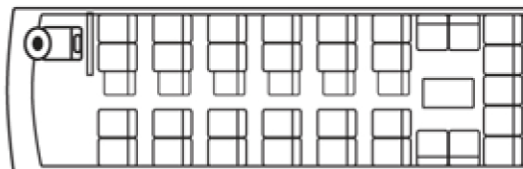

座席表(サロン有時)

関自旅1第1644号

エムエス観光バス株式会社

〒350-0824 埼玉県川越市石原町2-2-3

TEL : 049-226-3483

FAX : 049-224-9526

URL : <http://www.ms-bus.com>